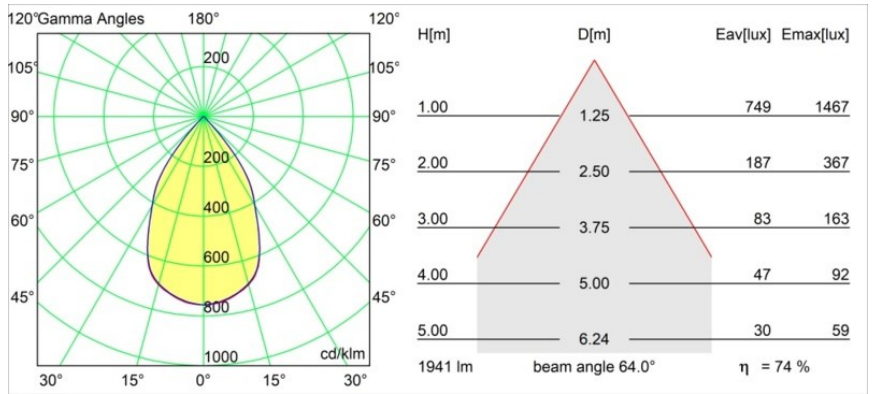

Light distribution & beam diagram