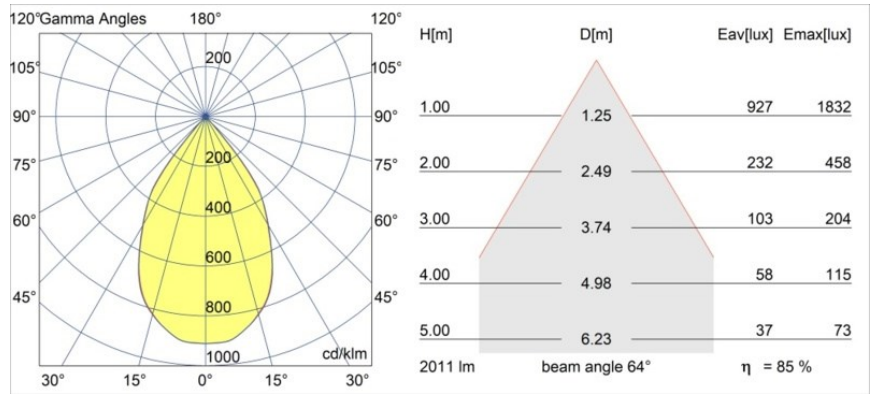

Lichtspreiding & Stralingsdiagram