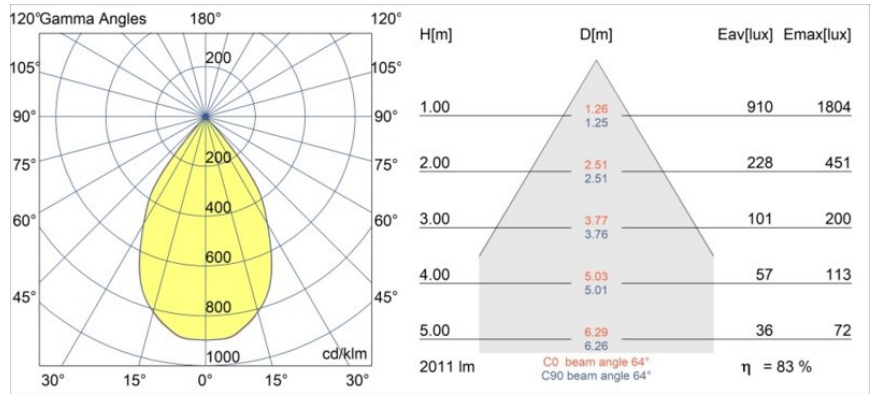

Lichtspreiding & Stralingsdiagram