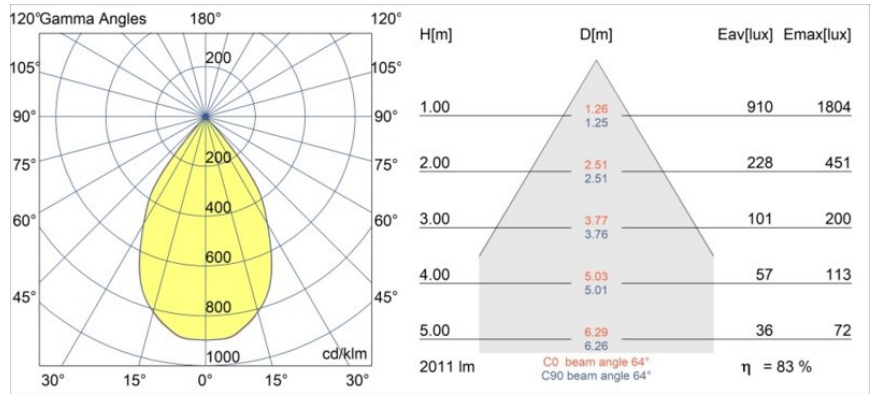

Light distribution & beam diagram