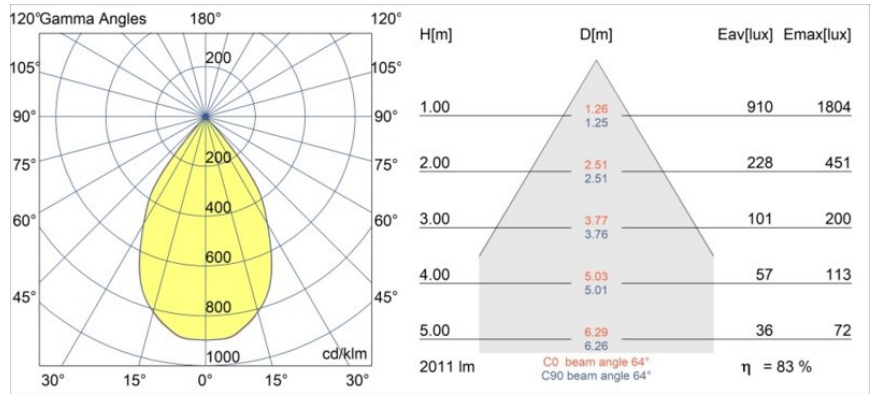

Lichtverteilung und Lichtverteilungskurve