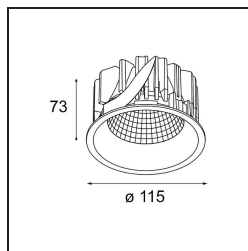

Datum
Klant
Project
Soort

Smart Lotis Recessed 115 1x LED 3000K Wide Flood DE White Structure

Specificaties

Materiaal	12750109
Type Lichtbron	LED
LED type	BRIDGELUX VERO13 G8
LED technologie	Led-COB
CRI	Min. 90
Kleurtemperatuur	3000K
Levensduur	L80B10 bij 50.000 Uur
Lamp inbegrepen	Ja
Aantal Lichtbronnen	1
CIE-fluxcode	96 98 100 100 89
Binning (SDCM)	2
Lichtrichting	Omlaag
Optisch	Reflector
Gemeten gradenbundel (°)	64,0
Ingangsspanning	Aandrijving Gelijkstroom Vereist
Elektriciteitsklasse	III
IP-klasse	20
Gloeidraadtest (°C)	960
Binnen/Buiten	Binnen
Toepassing	Plafond, Wand
Montage	Inbouw
Inbouwopening (mm)	Ø108
Montagediepte (mm)	100,0
Verstelbaarheid	Not Applicable
Afstand tot Verlicht Voorwerp (m)	0,1
Primaire Kleur & Primaire Afwerking	Wit, Structuur
Brutogewicht (g)	255,0
Stroom driver (mA)	350 500 700
Min. forward voltage (Vf)	28,3 29,0 29,7
Max. forward voltage (Vf)	32,9 33,6 34,5
Connected load (W)	10,7 15,7 22,5
Geleverde lumen (lm)	1306 1782 2331
Efficiëntie (lm/W)	122 114 104
UGR	21 22 23
Opmerking	• 3500K op verzoek