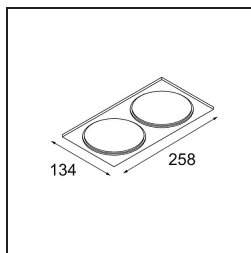

TM30 & CRI Diagrammen

Lichtspreading & Stralingsdiagram

Diagrammen

Decoratieve Accessoires

- 12810009** Mask Smart 115 1x White Structure
- 12810032** Mask Smart 115 1x Black Structure
- 12810046** Mask Smart 115 1x Gold Matt