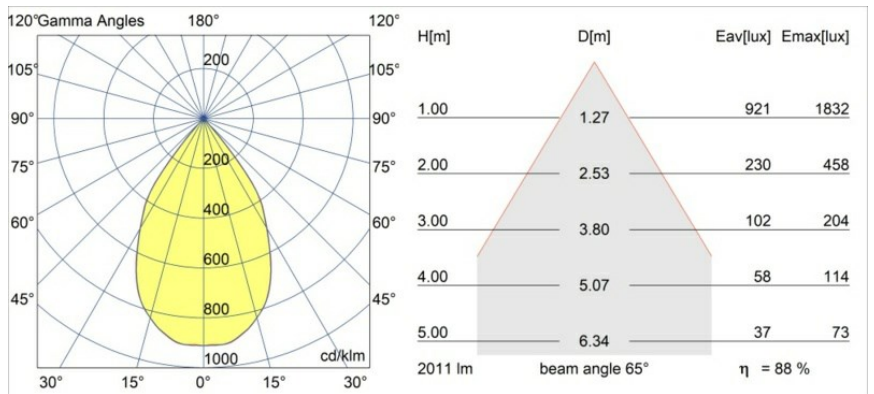

Lichtspreading & Stralingsdiagram