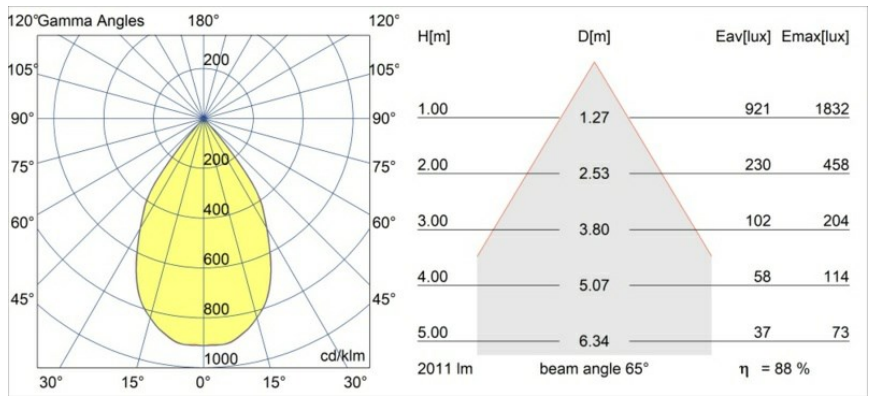

Light distribution & beam diagram