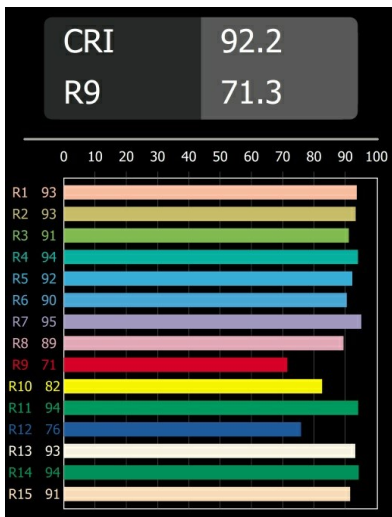

Date
Customer
Project
Type

Smart Lotis Recessed 115 1x LED 3000K Wide Flood DE White Structure

Specifications

Materiale	12750109
Tipo di Sorgente	LED
Tipologia LED	BRIDGELUX VERO13 G8
Tecnologie LED	COB
CRI	Min. 90
Temperatura di colore della luce	3000K
Vita utile	L80B10 @50.000 ore
Lampadina inclusa	Sì
Numero di fonte luminosa	1
Codice di flusso CIE	96 98 100 100 89
Binning (SDCM)	2
Direzione della luce	Diretta
Ottiche	Riflettore
Fascio misurato (°)	64,0
Volt in ingresso	Necessario driver a corrente costante
Classificazione elettrica	III
Grado IP	20
Test filo a caldo (°C)	960
Interno/Esterno	Interno
Applicazione	Soffitto, Parete
Montaggio	Incassato
Foro d'incasso (mm)	108
Profondità di montaggio (mm)	100,0
Orientabilità	Not Applicable
Distanza dall'oggetto illuminato (m)	0,1
Colore primario & Finitura primaria	Bianco, Strutturata
Peso lordo (g)	255,0
Corrente di azionamento (mA)	350 500 700
Min. forward voltage (Vf)	28,3 29,0 29,7
Max. forward voltage (Vf)	32,9 33,6 34,5
Connected load (W)	10,7 15,7 22,5
Flusso reale in uscita (lm)	1306 1782 2331
Efficienza (lm/W)	122 114 104

Livello abbagliamento	21	22	23
Remark	• 3500K su richiesta		

TM30 & CRI diagram

Light distribution & beam diagram

Accessori Decorativi

- 12810009** Mask Smart 115 1x White Structure
- 12810032** Mask Smart 115 1x Black Structure
- 12810046** Mask Smart 115 1x Gold Matt