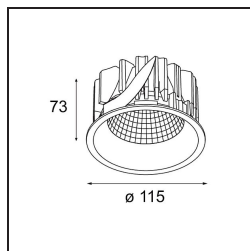

Date
Customer
Project
Type

Smart Lotis Recessed 115 1x LED 3000K Wide Flood DE White Structure

Specifications

Materiale	12750109
Tipo di Sorgente	LED
Tipologia LED	BRIDGELUX VERO13 G8
Tecnologie LED	COB
CRI	Min. 90
Temperatura di colore della luce	3000K
Vita utile	L80B10 @50.000 ore
Lampadina inclusa	Sì
Numero di fonte luminosa	1
Codice di flusso CIE	96 98 100 100 89
Binning (SDCM)	2
Direzione della luce	Diretta
Ottiche	Riflettore
Fascio misurato (°)	64,0
Volt in ingresso	Necessario driver a corrente costante
Classificazione elettrica	III
Grado IP	20
Test filo a caldo (°C)	960
Interno/Esterno	Interno
Applicazione	Soffitto, Parete
Montaggio	Incassato
Foro d'incasso (mm)	108
Profondità di montaggio (mm)	100,0
Orientabilità	Not Applicable
Distanza dall'oggetto illuminato (m)	0,1
Colore primario & Finitura primaria	Bianco, Strutturata
Peso lordo (g)	255,0
Corrente di azionamento (mA)	350 500 700
Min. forward voltage (Vf)	28,3 29,0 29,7
Max. forward voltage (Vf)	32,9 33,6 34,5
Connected load (W)	10,7 15,7 22,5
Flusso reale in uscita (lm)	1306 1782 2331
Efficienza (lm/W)	122 114 104