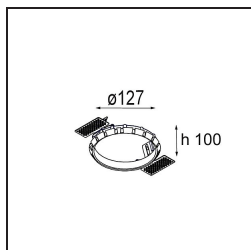

- **12810230** Ring Recessed 115 1x

Choose a required accessory