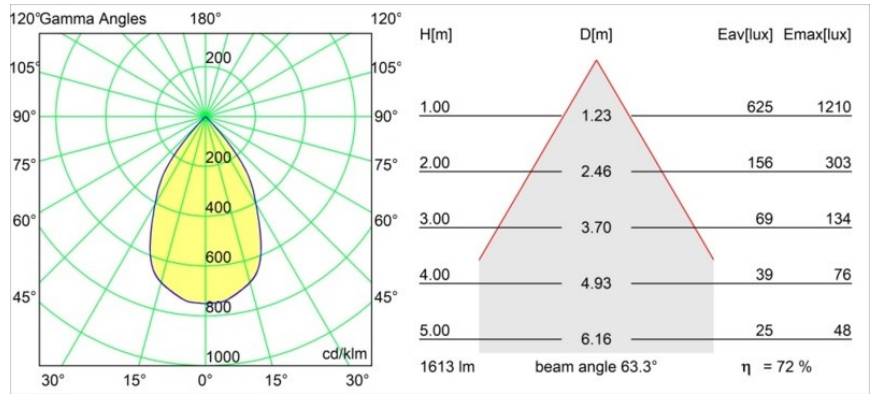

Lichtspreiding & Stralingsdiagram