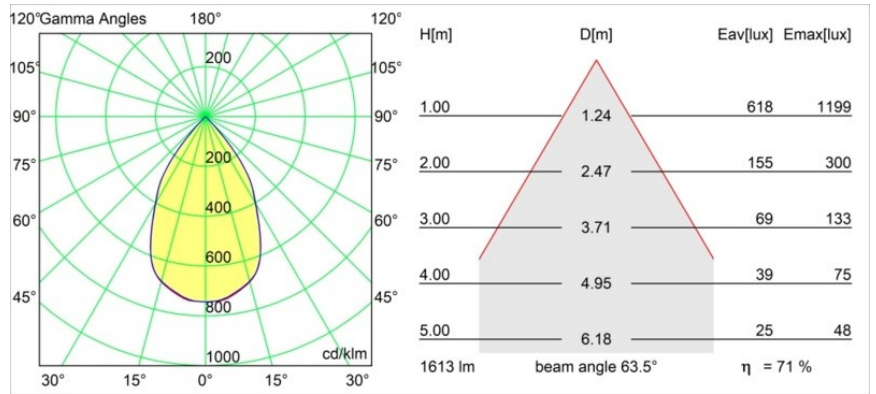

Lichtspreiding & Stralingsdiagram