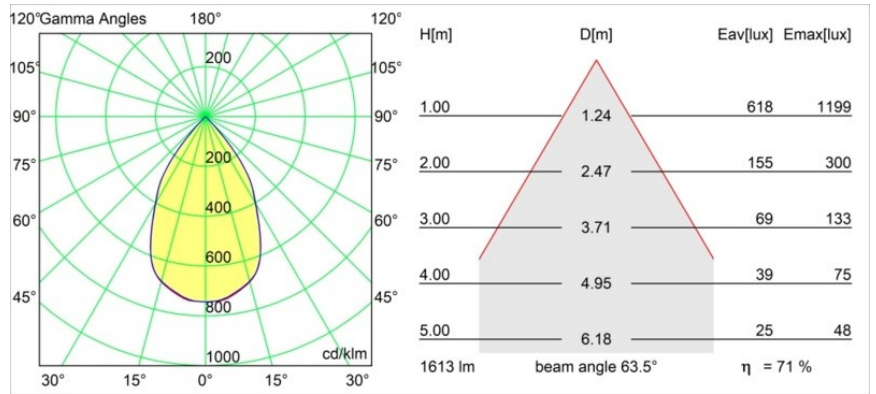

Light distribution & beam diagram