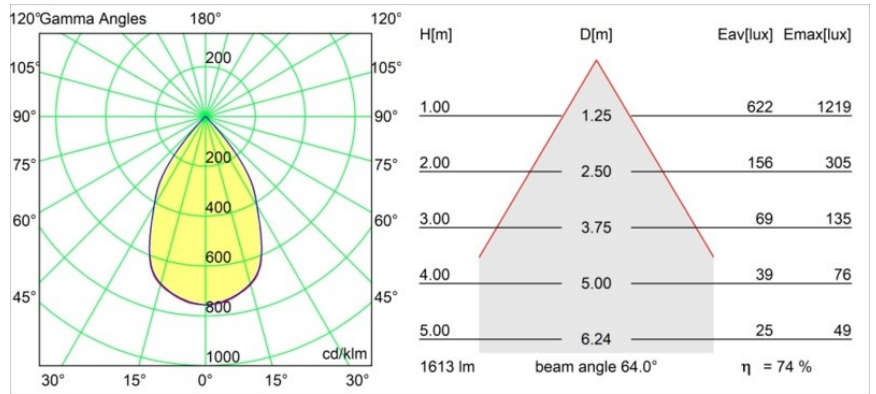

Lichtspreiding & Stralingsdiagram