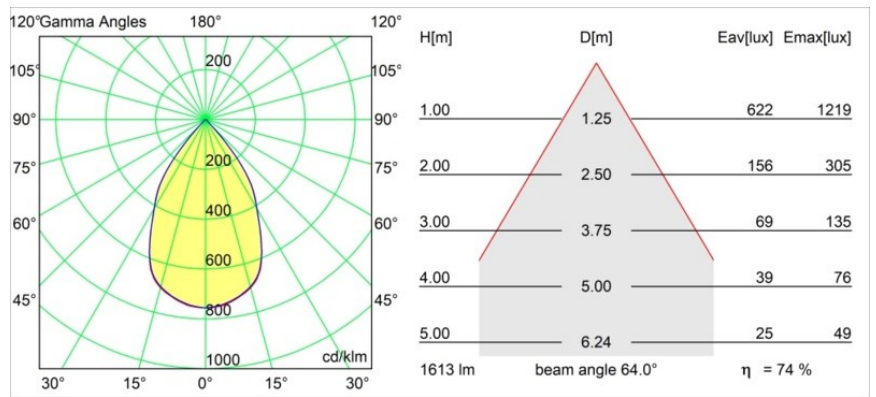

Matériaux	12750009
Type de Source Lumineuse	LED
Type de LED	BRIDGELUX VERO13
Technologie LED	LED COB
CRI	Min. 90
Température de Couleur	2700K
Durée de Vie	L80B20 à 50 000 heures
Ampoule incluse	Oui
Nombre de Sources Lumineuses	1
Code de flux CIE	96 98 100 100 89
Groupe (SDCM)	3
Direction de la Lumière	Bas
Optique	Réflecteur
Faisceau mesuré (°)	64,0
Tension d'Entrée	Driver à Courant Constant Requis
Classe Électrique	III
Indice de protection IP	20
Essai au fil incandescent (°C)	960
Intérieur/extérieur	Intérieur
Application	Plafond, Mur
Montage	Encastré
Taille de découpe (mm)	108
Profondeur de montage (mm)	100,0
Ajustabilité	Not Applicable
Distance avec l'Objet Éclairé (m)	0,1
Couleur Principale & Finition Principale	Blanc, Structure
Poids brut (g)	255,0
Courant du driver (mA)	350      500      700
Min. forward voltage (Vf)	29,1      29,9      31,0
Max. forward voltage (Vf)	33,7      34,7      35,8
Connected load (W)	11,0      16,2      23,4
Flux lumineux par lampe (lm)	912      1205      1566
Efficacité (lm/W)	83      74      67

---

UGR	19	20	21
Commentaire	• 3500K sur demande		

---

**TM30 & CRI diagrammes**

**Distribution de Lumière & Schéma de Faisceau**

Diagrammes

**Accessoires d'Eclairage décoratives**

- 12810009** Mask Smart 115 1x White Structure
- 12810032** Mask Smart 115 1x Black Structure
- 12810046** Mask Smart 115 1x Gold Matt