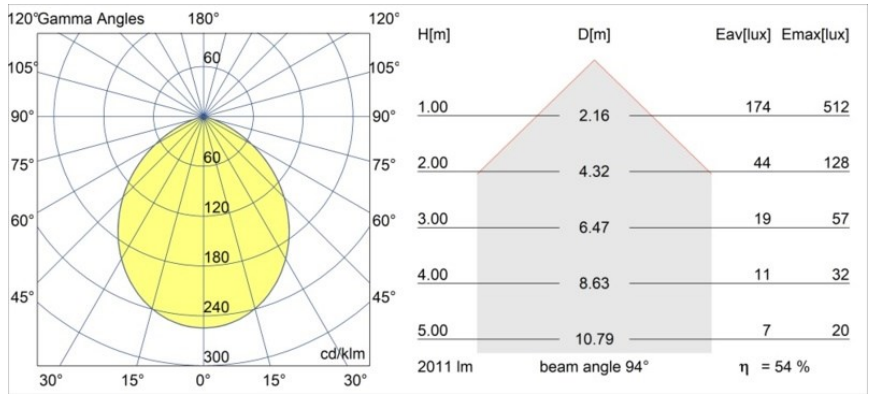

Lichtspreiding & Stralingsdiagram