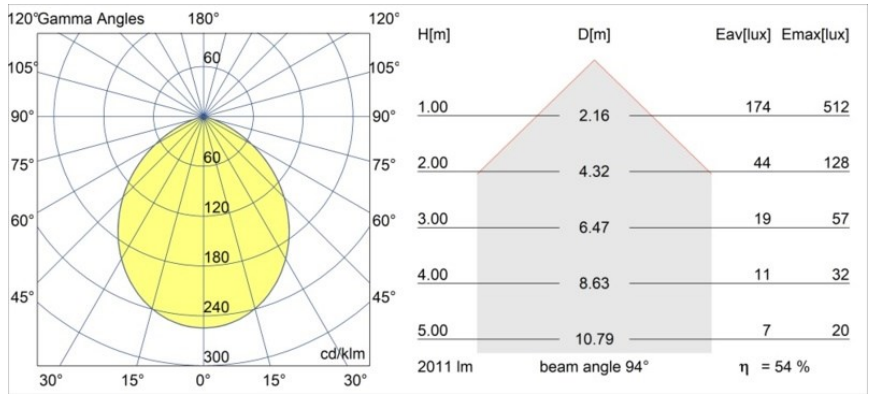

Light distribution & beam diagram