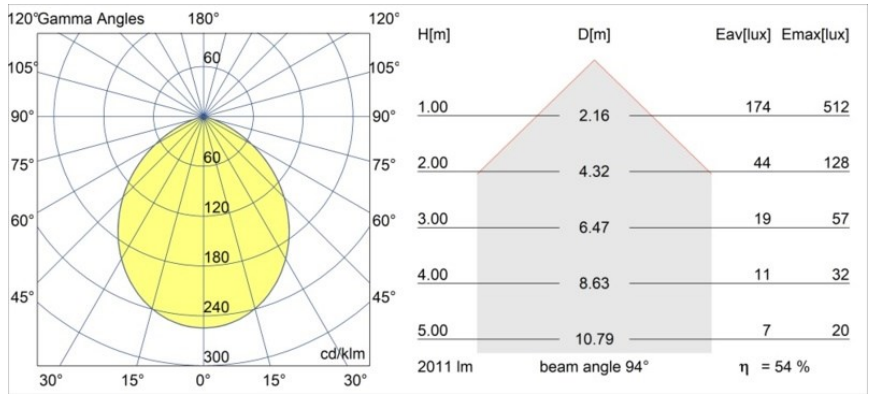

---

Índice de deslumbramiento	27	28	29
Remark	• 3500K bajo pedido		

---

**TM30 & CRI diagram**

**Light distribution & beam diagram**

Diagrams

**Accesorios Decorativo**

- 12810009** Mask Smart 115 1x White Structure
- 12810032** Mask Smart 115 1x Black Structure
- 12810046** Mask Smart 115 1x Gold Matt