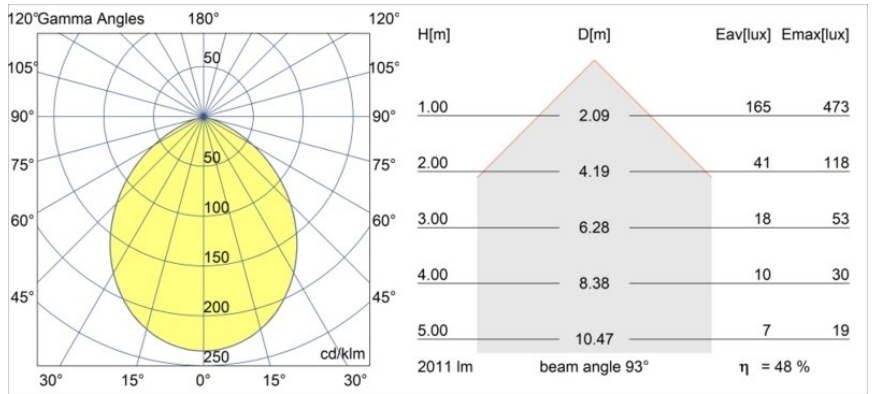

Lichtspreading & Stralingsdiagram