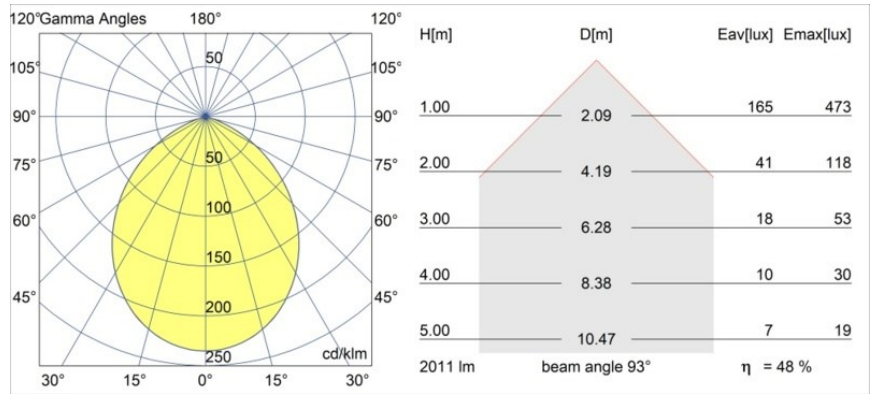

Light distribution & beam diagram