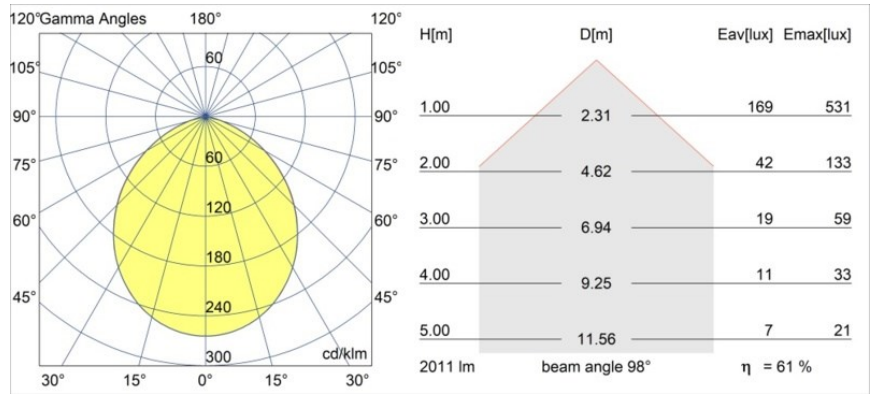

Lichtspreading & Stralingsdiagram