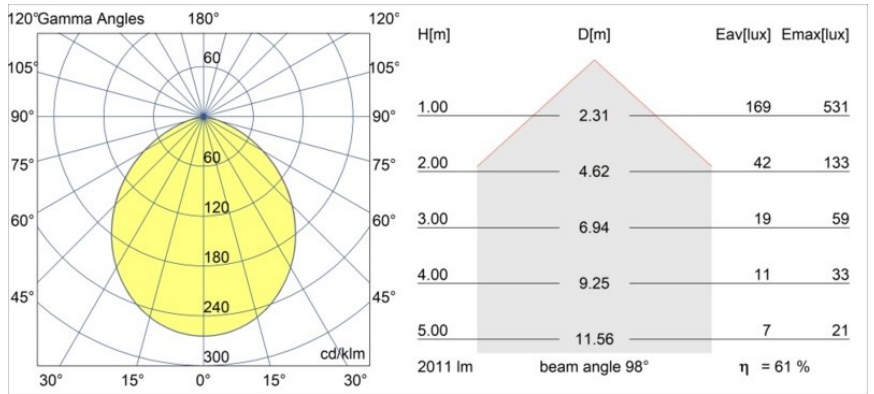

Light distribution & beam diagram