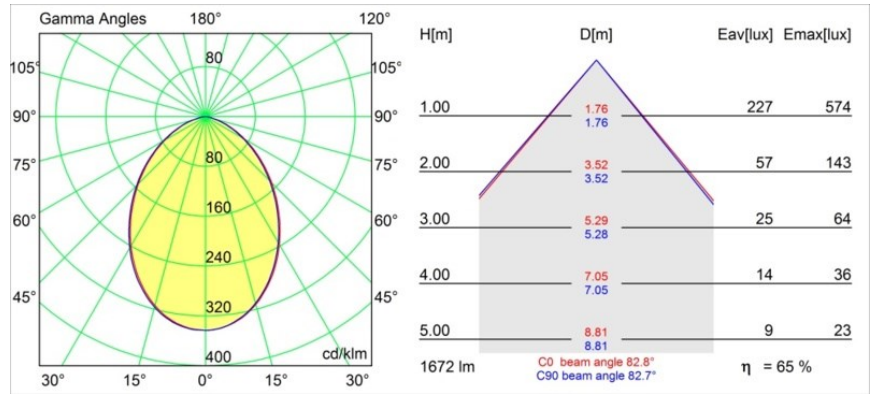

Light distribution & beam diagram