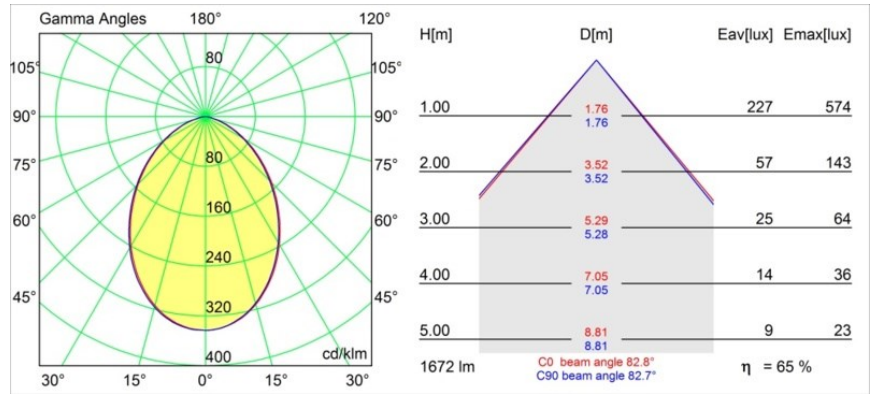

---

Índice de deslumbramiento	26	27	28
Remark	• 3500K bajo pedido		

---

**TM30 & CRI diagram**

**Light distribution & beam diagram**

**Accesorios Decorativo**

- 12810009** Mask Smart 115 1x White Structure
- 12810032** Mask Smart 115 1x Black Structure
- 12810046** Mask Smart 115 1x Gold Matt