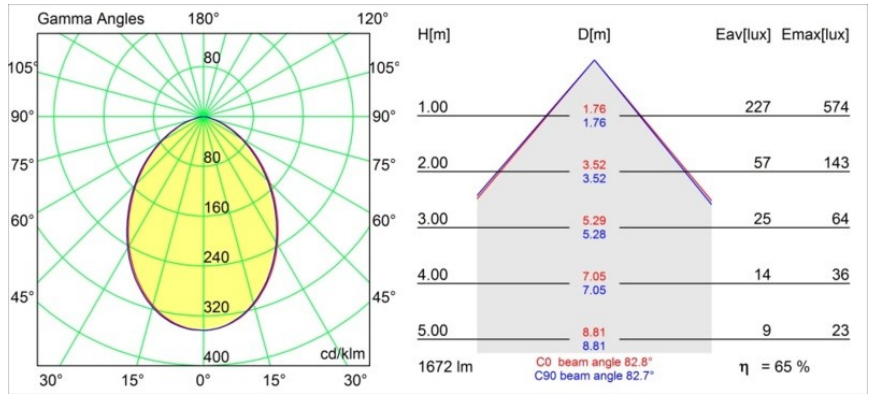

Lichtverteilung und Lichtverteilungskurve