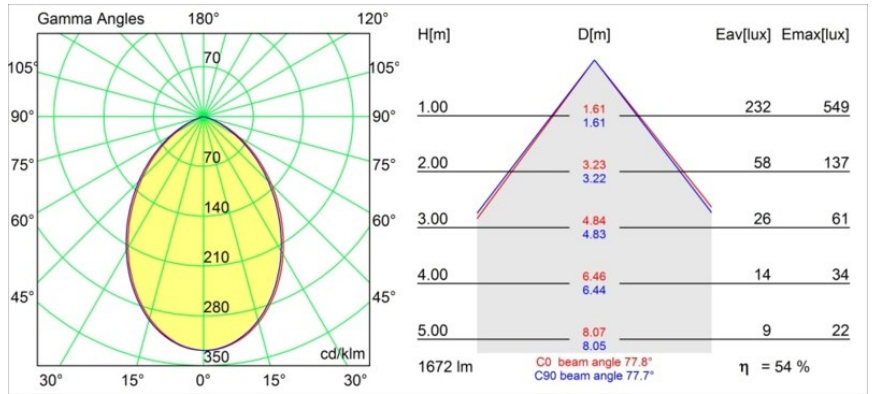

Lichtspreading & Stralingsdiagram