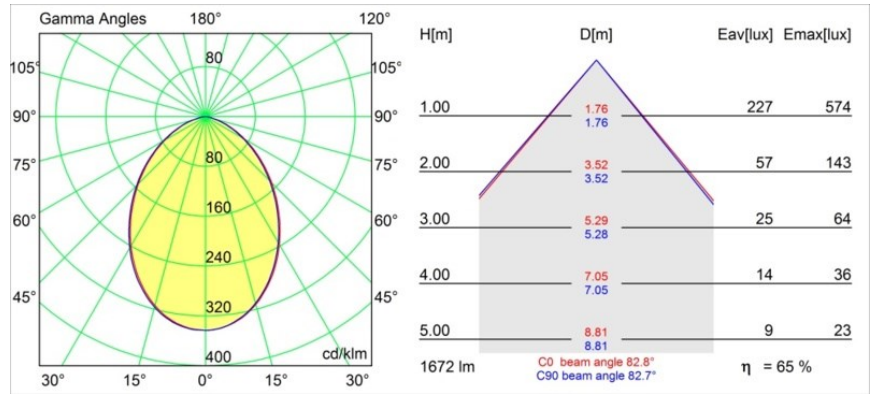

Lichtspreiding & Stralingsdiagram