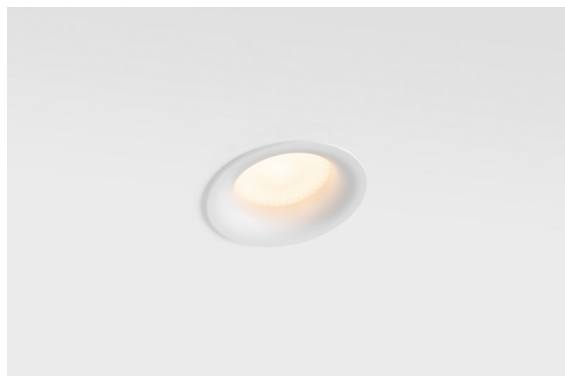

Datum
Klant
Project
Soort

Smart Cake Recessed 115 1x IP54 Diffuse LED 4000K Wide Flood DE White Structure

Specificaties

Materiaal	12743109
Type Lichtbron	LED
LED type	BRIDGELUX VERO13
LED technologie	Led-COB
CRI	Min. 90
Kleurtemperatuur	4000K
Levensduur	L80B20 bij 50.000 Uur
Lamp inbegrepen	Ja
Aantal Lichtbronnen	1
CIE-fluxcode	55 86 98 100 61
Binning (SDCM)	3
Lichtrichting	Omlaag
Optisch	Reflector
Gemeten gradenbundel (°)	82,8
Ingangsspanning	Aandrijving Gelijkstroom Vereist
Elektriciteitsklasse	III
IP-klasse	54
Gloeidraadtest (°C)	960
Binnen/Buiten	Binnen
Toepassing	Plafond, Wand
Montage	Inbouw
Inbouwopening (mm)	ø108
Montagediepte (mm)	100,0
Verstelbaarheid	Not Applicable
Afstand tot Verlicht Voorwerp (m)	0,1
Primaire Kleur & Primaire Afwerking	Wit, Structuur
Brutogewicht (g)	547,0
Stroom driver (mA)	350 500 700
Min. forward voltage (Vf)	29,1 29,9 31,0
Max. forward voltage (Vf)	33,7 34,7 35,8
Connected load (W)	11,0 16,2 23,4
Lumenoutput per lampunit (lm)	794 1089 1449
Efficiëntie (lm/W)	72 67 61
UGR	26 27 28
Opmerking	• 3500K op verzoek

De 3 originele ontwerpen, Smart Kup, Lotis en Cake, stelen nog steeds de harten van interieurontwerpers. Dat geldt trouwens voor de hele Smart familie. De toegankelijkheid en extreme veelzijdigheid van Smart passen bij nagenoeg elke opstelling. Combineer accentverlichting, op- en neerwaarts, vast of verstelbaar, een mozaïek van vormen, formaten, kleuren en montageopties, en creëer een speelse opstelling.