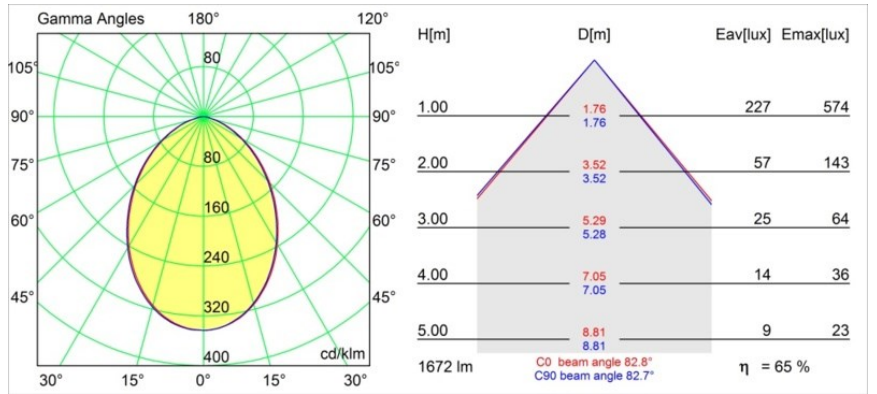

---

UGR	26	27	28
Commentaire	• 3500K sur demande		

---

**TM30 & CRI diagrammes**

**Distribution de Lumière & Schéma de Faisceau**

**Accessoires d'Eclairage décoratives**

- 12810009** Mask Smart 115 1x White Structure
- 12810032** Mask Smart 115 1x Black Structure
- 12810046** Mask Smart 115 1x Gold Matt