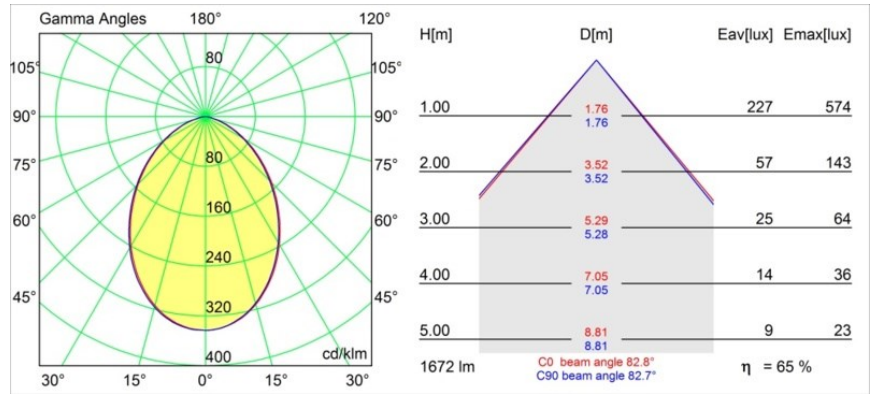

### Specifications

Material	12743109
Tipo de fuente de luz	LED
Tipo de LED	BRIDGELUX VERO13
Tecnología LED	COB LED
CRI	Min. 90
Temperatura del color	4000K
Vida Útil	L80B20 @50.000 horas
Lámpara Incluida	Sí
Número de fuentes de luz	1
Código de flujo CIE	55 86 98 100 61
Binning (SDCM)	3
Dirección de la luz	Directo
Óptica	Reflector
Ángulo de Apertura medido (°)	82,8
Voltaje de entrada	Driver de corriente constante requerido
Clasificación eléctrica	III
Clasificación del IP	54
Clasificación de hilo incandescente (°C)	960
Interio/Exterior	Interior
Aplicación	Techo, Pared
Montaje	Empotrado
Tamaño de corte (mm)	ø108
Profundidad de montaje (mm)	100,0
Ajustabilidad	Not Applicable
Distancia al objeto iluminado (m)	0,1
Color principal & Acabado principal	Blanco, Estructura
Peso bruto (g)	547,0
Corriente de accionamiento (mA)	350      500      700
Min. forward voltage (Vf)	29,1      29,9      31,0
Max. forward voltage (Vf)	33,7      34,7      35,8
Connected load (W)	11,0      16,2      23,4
Flujo luminoso por lámpara (lm)	794      1089      1449
Eficacia (lm/W)	72      67      61

---

Índice de deslumbramiento	26	27	28
Remark	• 3500K bajo pedido		

---

**TM30 & CRI diagram**

**Light distribution & beam diagram**

**Accesorios Decorativo**

- 12810009** Mask Smart 115 1x White Structure
- 12810032** Mask Smart 115 1x Black Structure
- 12810046** Mask Smart 115 1x Gold Matt