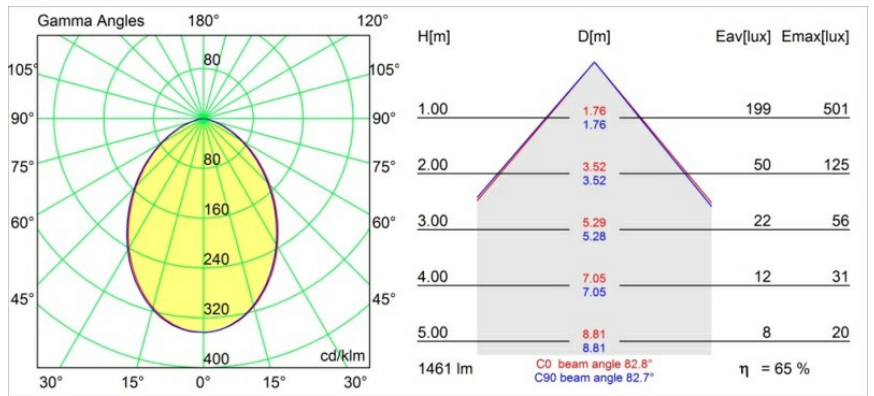

### Specificaties

Materiaal	12743046
Type Lichtbron	LED
LED type	BRIDGELUX VERO13
LED technologie	Led-COB
CRI	Min. 90
Kleurtemperatuur	2700K
Levensduur	L80B20 bij 50.000 Uur
Lamp inbegrepen	Ja
Aantal Lichtbronnen	1
CIE-fluxcode	58 90 99 100 54
Binning (SDCM)	3
Lichtrichting	Omlaag
Optisch	Reflector
Gemeten gradenbundel (°)	82,8
Ingangsspanning	Aandrijving Gelijkstroom Vereist
Elektriciteitsklasse	III
IP-klasse	54
Gloeidraadtest (°C)	960
Binnen/Buiten	Binnen
Toepassing	Plafond, Wand
Montage	Inbouw
Inbouwopening (mm)	ø108
Montagediepte (mm)	100,0
Verstelbaarheid	Not Applicable
Afstand tot Verlicht Voorwerp (m)	0,1
Primaire Kleur & Primaire Afwerking	Goud, Mat
Brutogewicht (g)	547,0
Stroom driver (mA)	350      500      700
Min. forward voltage (Vf)	29,1      29,9      31,0
Max. forward voltage (Vf)	33,7      34,7      35,8
Connected load (W)	11,0      16,2      23,4
Lumenoutput per lampunit (lm)	694      952      1266
Efficiëntie (lm/W)	63      59      54
UGR	26      27      28
Opmerking	• 3500K op verzoek

**TM30 & CRI Diagrammen**

**Lichtspreading & Stralingsdiagram**

Diagrammen