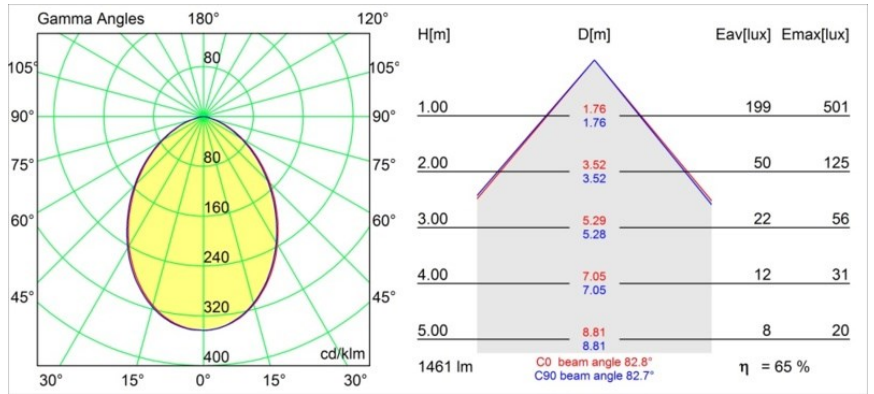

Lichtspreading & Stralingsdiagram