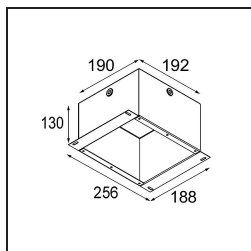

### Installatie Accessoires

- 10889830** Installation Housing 192x190x130

- 12290530** Plaster Kit 190X190 - 108 1x

- 12810230** Ring Recessed 115 1x

■ Kies een vereist accessoire