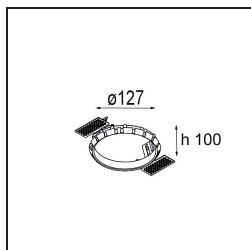

- **12810230** Ring Recessed 115 1x

■ Kies een vereist accessoire