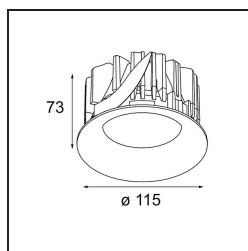

### Specificaties

Materiaal	12743046
Type Lichtbron	LED
LED type	BRIDGELUX VERO13
LED technologie	Led-COB
CRI	Min. 90
Kleurtemperatuur	2700K
Levensduur	L80B20 bij 50.000 Uur
Lamp inbegrepen	Ja
Aantal Lichtbronnen	1
CIE-fluxcode	58 90 99 100 54
Binning (SDCM)	3
Lichtrichting	Omlaag
Optisch	Reflector
Gemeten gradenbundel (°)	82,8
Ingangsspanning	Aandrijving Gelijkstroom Vereist
Elektriciteitsklasse	III
IP-klasse	54
Gloeidraadtest (°C)	960
Binnen/Buiten	Binnen
Toepassing	Plafond, Wand
Montage	Inbouw
Inbouwopening (mm)	ø108
Montagediepte (mm)	100,0
Verstelbaarheid	Not Applicable
Afstand tot Verlicht Voorwerp (m)	0,1
Primaire Kleur & Primaire Afwerking	Goud, Mat
Brutogewicht (g)	547,0
Stroom driver (mA)	350      500      700
Min. forward voltage (Vf)	29,1      29,9      31,0
Max. forward voltage (Vf)	33,7      34,7      35,8
Connected load (W)	11,0      16,2      23,4
Lumenoutput per lampunit (lm)	694      952      1266
Efficiëntie (lm/W)	63      59      54
UGR	26      27      28
Opmerking	• 3500K op verzoek