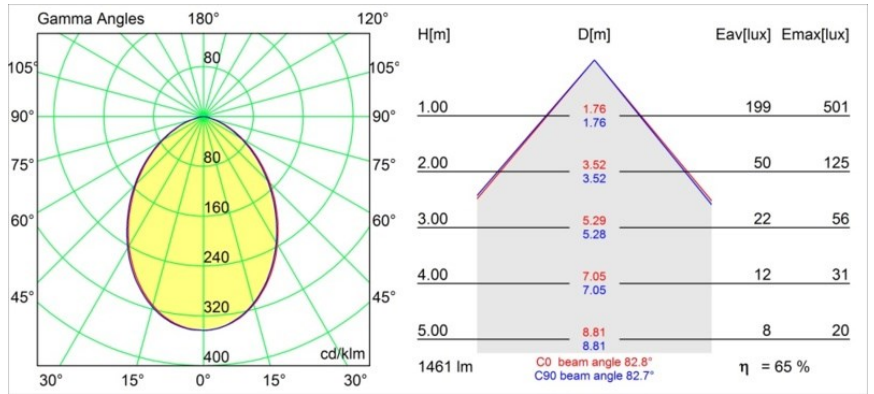

---

Índice de deslumbramiento	26	27	28
Remark	• 3500K bajo pedido		

---

**TM30 & CRI diagram**

**Light distribution & beam diagram**

Diagrams

**Accesorios Decorativo**

- 12810009** Mask Smart 115 1x White Structure
- 12810032** Mask Smart 115 1x Black Structure
- 12810046** Mask Smart 115 1x Gold Matt