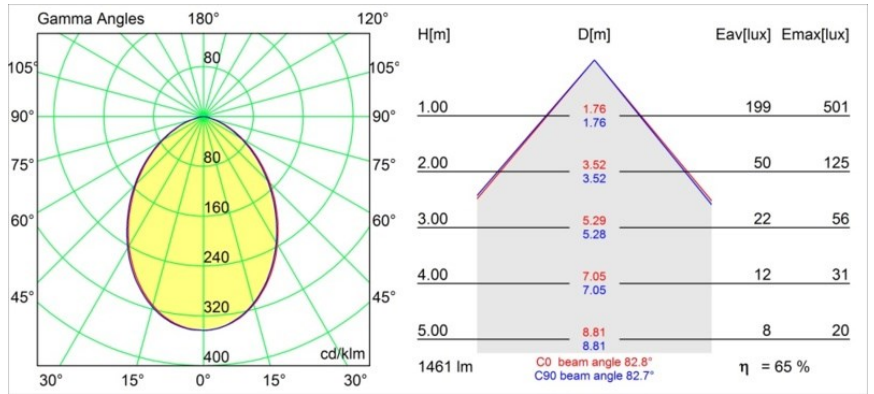

Lichtverteilung und Lichtverteilungskurve