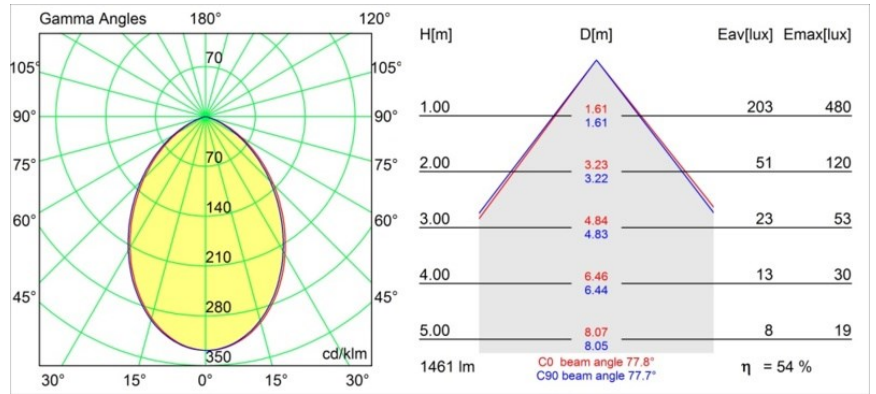

### Specificaties

Materiaal	12743032
Type Lichtbron	LED
LED type	BRIDGELUX VERO13
LED technologie	Led-COB
CRI	Min. 90
Kleurtemperatuur	2700K
Levensduur	L80B20 bij 50.000 Uur
Lamp inbegrepen	Ja
Aantal Lichtbronnen	1
CIE-fluxcode	60 91 99 100 48
Binning (SDCM)	3
Lichtrichting	Omlaag
Optisch	Reflector
Gemeten gradenbundel (°)	77,8
Ingangsspanning	Aandrijving Gelijkstroom Vereist
Elektriciteitsklasse	III
IP-klasse	54
Gloeidraadtest (°C)	960
Binnen/Buiten	Binnen
Toepassing	Plafond, Wand
Montage	Inbouw
Inbouwopening (mm)	∅108
Montagediepte (mm)	100,0
Verstelbaarheid	Not Applicable
Afstand tot Verlicht Voorwerp (m)	0,1
Primaire Kleur & Primaire Afwerking	Zwart, Structuur
Brutogewicht (g)	547,0
Stroom driver (mA)	350      500      700
Min. forward voltage (Vf)	29,1      29,9      31,0
Max. forward voltage (Vf)	33,7      34,7      35,8
Connected load (W)	11,0      16,2      23,4
Lumenoutput per lampunit (lm)	582      798      1061
Efficiëntie (lm/W)	53      49      45
UGR	23      24      25
Opmerking	• 3500K op verzoek

**TM30 & CRI Diagrammen**

**Lichtspreiding & Stralingsdiagram**

Diagrammen