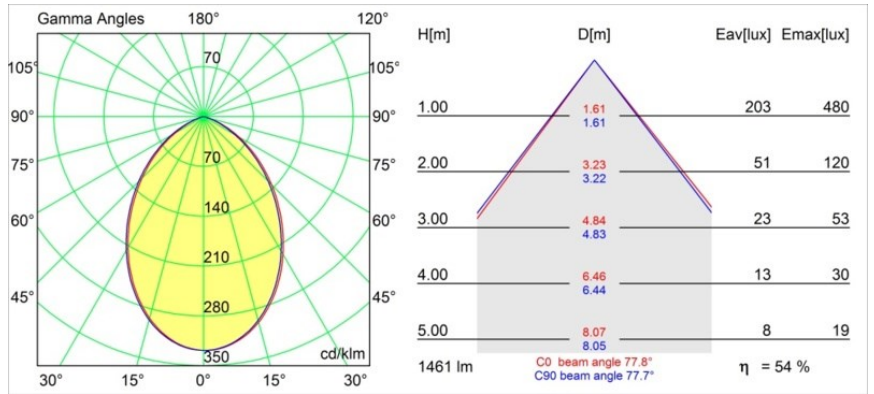

Matériaux	12743032
Type de Source Lumineuse	LED
Type de LED	BRIDGELUX VERO13
Technologie LED	LED COB
CRI	Min. 90
Température de Couleur	2700K
Durée de Vie	L80B20 à 50 000 heures
Ampoule incluse	Oui
Nombre de Sources Lumineuses	1
Code de flux CIE	60 91 99 100 48
Groupement (SDCM)	3
Direction de la Lumière	Bas
Optique	Réflecteur
Faisceau mesuré (°)	77,8
Tension d'Entrée	Driver à Courant Constant Requis
Classe Électrique	III
Indice de protection IP	54
Essai au fil incandescent (°C)	960
Intérieur/extérieur	Intérieur
Application	Plafond, Mur
Montage	Encastré
Taille de découpe (mm)	ø108
Profondeur de montage (mm)	100,0
Ajustabilité	Not Applicable
Distance avec l'Objet Éclairé (m)	0,1
Couleur Principale & Finition Principale	Noir, Structure
Poids brut (g)	547,0
Courant du driver (mA)	350      500      700
Min. forward voltage (Vf)	29,1      29,9      31,0
Max. forward voltage (Vf)	33,7      34,7      35,8
Connected load (W)	11,0      16,2      23,4
Flux lumineux par lampe (lm)	582      798      1061
Efficacité (lm/W)	53      49      45

---

UGR	23	24	25
Commentaire	• 3500K sur demande		

---

**TM30 & CRI diagrammes**

**Distribution de Lumière & Schéma de Faisceau**

Diagrammes

**Accessoires d'Eclairage décoratives**

- 12810009** Mask Smart 115 1x White Structure
- 12810032** Mask Smart 115 1x Black Structure
- 12810046** Mask Smart 115 1x Gold Matt