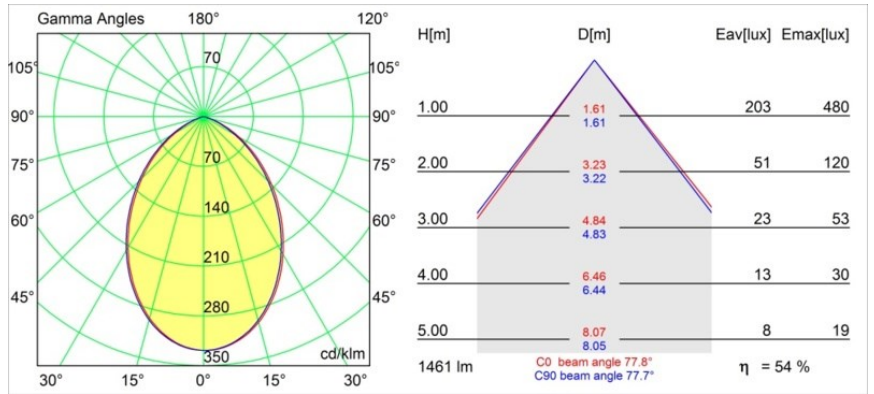

Lichtverteilung und Lichtverteilungskurve