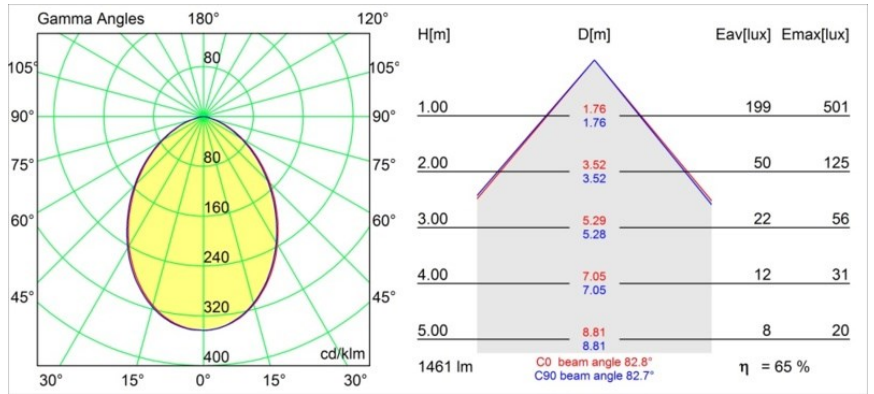

### Specificaties

Materiaal	12743009
Type Lichtbron	LED
LED type	BRIDGELUX VERO13
LED technologie	Led-COB
CRI	Min. 90
Kleurtemperatuur	2700K
Levensduur	L80B20 bij 50.000 Uur
Lamp inbegrepen	Ja
Aantal Lichtbronnen	1
CIE-fluxcode	55 86 98 100 61
Binning (SDCM)	3
Lichtrichting	Omlaag
Optisch	Reflector
Gemeten gradenbundel (°)	82,8
Ingangsspanning	Aandrijving Gelijkstroom Vereist
Elektriciteitsklasse	III
IP-klasse	54
Gloeidraadtest (°C)	960
Binnen/Buiten	Binnen
Toepassing	Plafond, Wand
Montage	Inbouw
Inbouwopening (mm)	ø108
Montagediepte (mm)	100,0
Verstelbaarheid	Not Applicable
Afstand tot Verlicht Voorwerp (m)	0,1
Primaire Kleur & Primaire Afwerking	Wit, Structuur
Brutogewicht (g)	547,0
Stroom driver (mA)	350      500      700
Min. forward voltage (Vf)	29,1      29,9      31,0
Max. forward voltage (Vf)	33,7      34,7      35,8
Connected load (W)	11,0      16,2      23,4
Lumenoutput per lampunit (lm)	694      952      1266
Efficiëntie (lm/W)	63      59      54
UGR	26      27      28
Opmerking	• 3500K op verzoek

**TM30 & CRI Diagrammen**

**Lichtspreiding & Stralingsdiagram**

Diagrammen