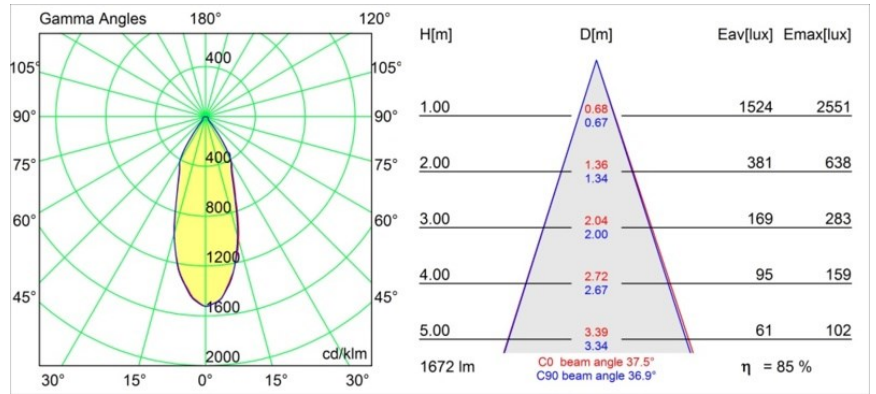

Lichtspreading & Stralingsdiagram