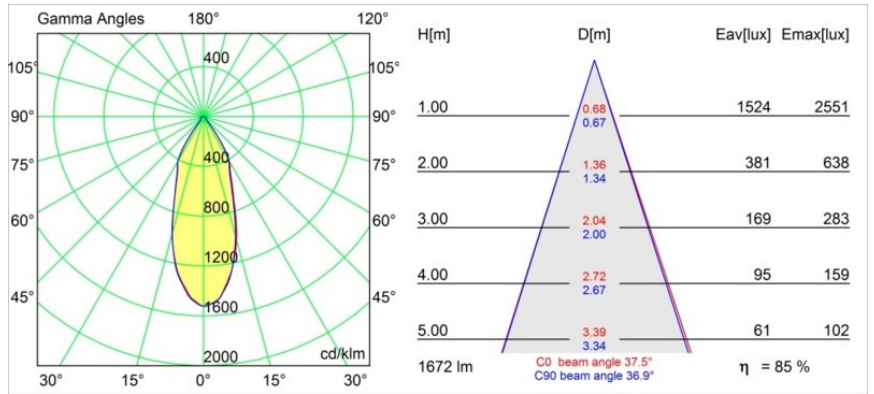

---

UGR	20	21	22
Commentaire	• 3500K sur demande		

---

**TM30 & CRI diagrammes**

**Distribution de Lumière & Schéma de Faisceau**

**Accessoires d'Eclairage décoratives**

- 12810009** Mask Smart 115 1x White Structure
- 12810032** Mask Smart 115 1x Black Structure
- 12810046** Mask Smart 115 1x Gold Matt