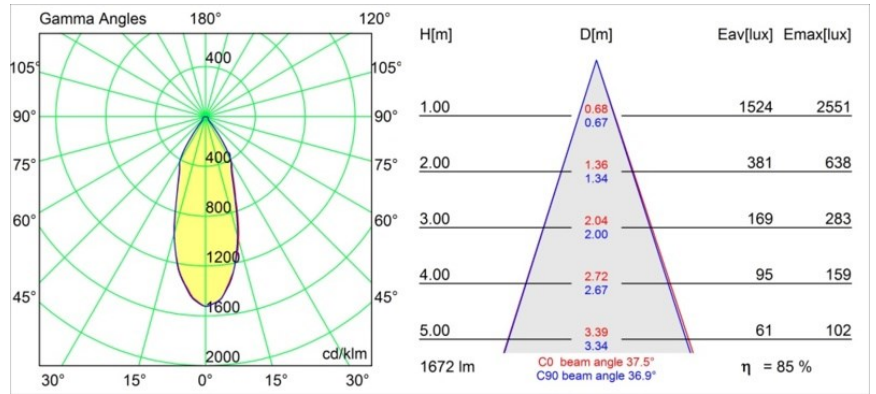

---

Índice de deslumbramiento	20	21	22
Remark	• 3500K bajo pedido		

---

**TM30 & CRI diagram**

**Light distribution & beam diagram**

**Accesorios Decorativo**

- 12810009** Mask Smart 115 1x White Structure
- 12810032** Mask Smart 115 1x Black Structure
- 12810046** Mask Smart 115 1x Gold Matt