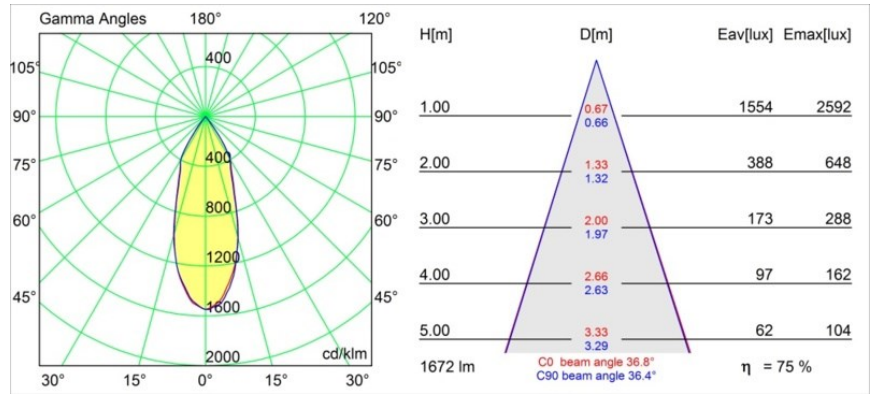

Lichtspreiding & Stralingsdiagram