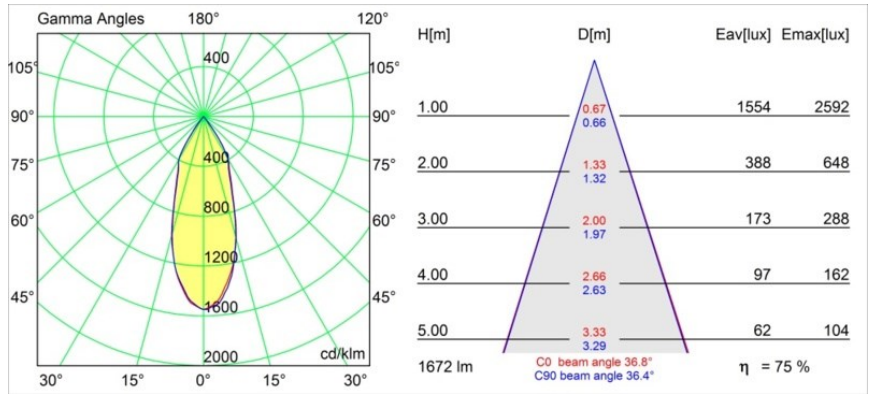

Light distribution & beam diagram