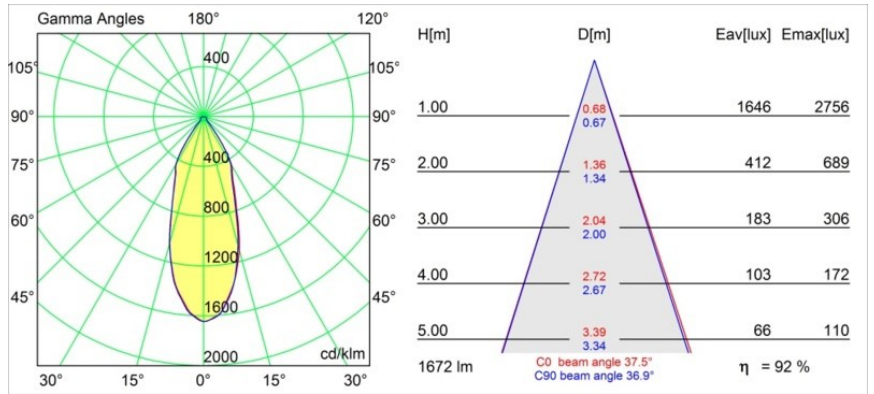

Lichtspreiding & Stralingsdiagram