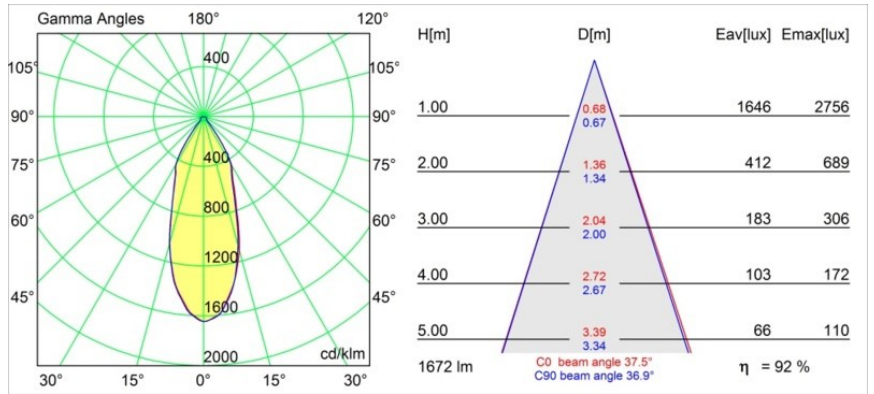

Light distribution & beam diagram