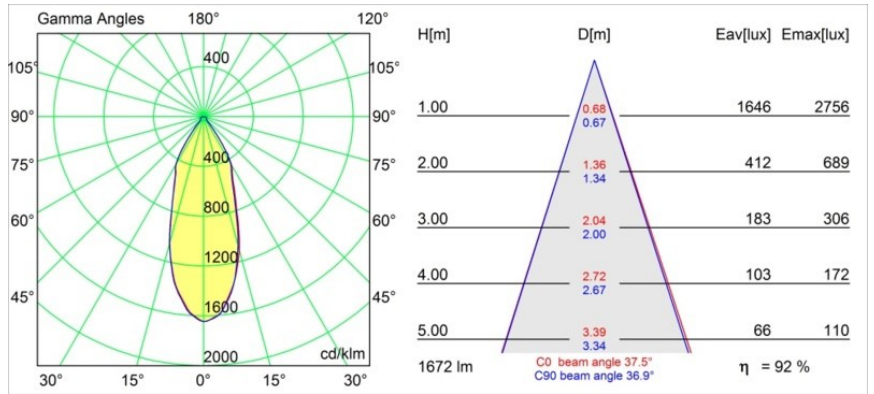

Distribution de Lumière & Schéma de Faisceau