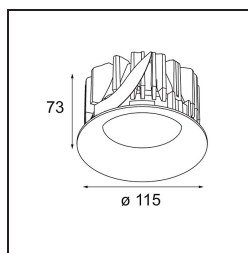

Datum
Klant
Project
Soort

Smart Cake Recessed 115 1x IP54 LED 4000K Spot DE Gold Matt

Specificaties

Materiaal	12742746
Type Lichtbron	LED
LED type	BRIDGELUX VERO13
LED technologie	Led-COB
CRI	Min. 90
Kleurtemperatuur	4000K
Levensduur	L80B20 bij 50.000 Uur
Lamp inbegrepen	Ja
Aantal Lichtbronnen	1
CIE-fluxcode	98 99 100 100 76
Binning (SDCM)	3
Lichtrichting	Omlaag
Optisch	Reflector
Gemeten gradenbundel (°)	13,4
Ingangsspanning	Aandrijving Gelijkstroom Vereist
Elektriciteitsklasse	III
IP-klasse	54
Gloeidraadtest (°C)	960
Binnen/Buiten	Binnen
Toepassing	Plafond, Wand
Montage	Inbouw
Inbouwopening (mm)	Ø108
Montagediepte (mm)	100,0
Verstelbaarheid	Not Applicable
Afstand tot Verlicht Voorwerp (m)	0,1
Primaire Kleur & Primaire Afwerking	Goud, Mat
Brutogewicht (g)	534,0
Stroom driver (mA)	350 500 700
Min. forward voltage (Vf)	29,1 29,9 31,0
Max. forward voltage (Vf)	33,7 34,7 35,8
Connected load (W)	11,0 16,2 23,4
Lumenoutput per lampunit (lm)	1056 1448 1927
Efficiëntie (lm/W)	96 89 82
UGR	17 18 19
Opmerking	• 3500K op verzoek