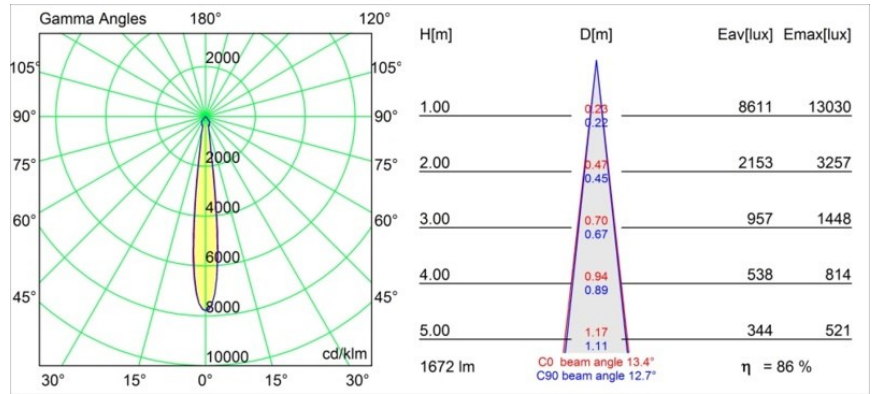

Lichtspreading & Stralingsdiagram