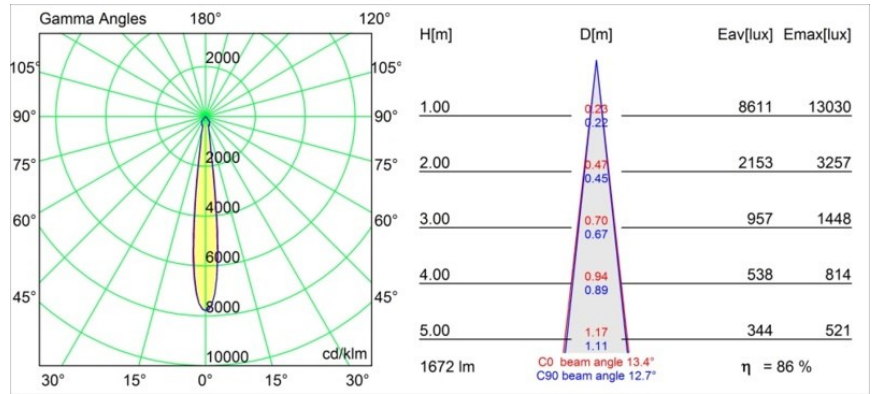

Light distribution & beam diagram