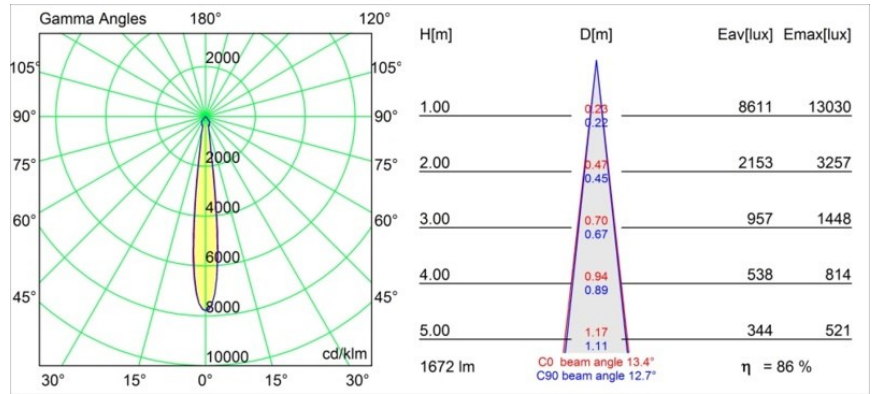

### Caractéristiques

Matériaux	12742746
Type de Source Lumineuse	LED
Type de LED	BRIDGELUX VERO13
Technologie LED	LED COB
CRI	Min. 90
Température de Couleur	4000K
Durée de Vie	L80B20 à 50 000 heures
Ampoule incluse	Oui
Nombre de Sources Lumineuses	1
Code de flux CIE	98 99 100 100 76
Groupe ment (SDCM)	3
Direction de la Lumière	Bas
Optique	Réflecteur
Faisceau mesuré (°)	13,4
Tension d'Entrée	Driver à Courant Constant Requis
Classe Électrique	III
Indice de protection IP	54
Essai au fil incandescent (°C)	960
Intérieur/extérieur	Intérieur
Application	Plafond, Mur
Montage	Encastré
Taille de découpe (mm)	ø108
Profondeur de montage (mm)	100,0
Ajustabilité	Not Applicable
Distance avec l'Objet Éclairé (m)	0,1
Couleur Principale & Finition Principale	Or, Mat
Poids brut (g)	534,0
Courant du driver (mA)	350      500      700
Min. forward voltage (Vf)	29,1      29,9      31,0
Max. forward voltage (Vf)	33,7      34,7      35,8
Connected load (W)	11,0      16,2      23,4
Flux lumineux par lampe (lm)	1056      1448      1927
Efficacité (lm/W)	96      89      82

---

UGR	17	18	19
Commentaire	• 3500K sur demande		

---

**TM30 & CRI diagrammes**

**Distribution de Lumière & Schéma de Faisceau**

**Accessoires d'Eclairage décoratives**

- 12810009** Mask Smart 115 1x White Structure
- 12810032** Mask Smart 115 1x Black Structure
- 12810046** Mask Smart 115 1x Gold Matt