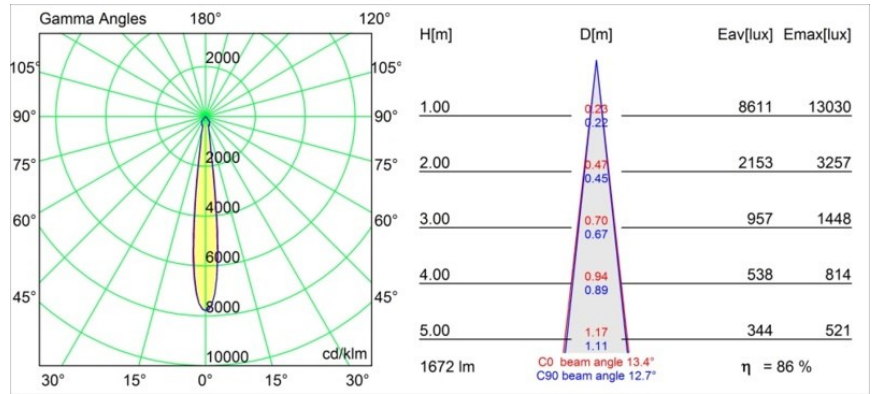

Lichtverteilung und Lichtverteilungskurve