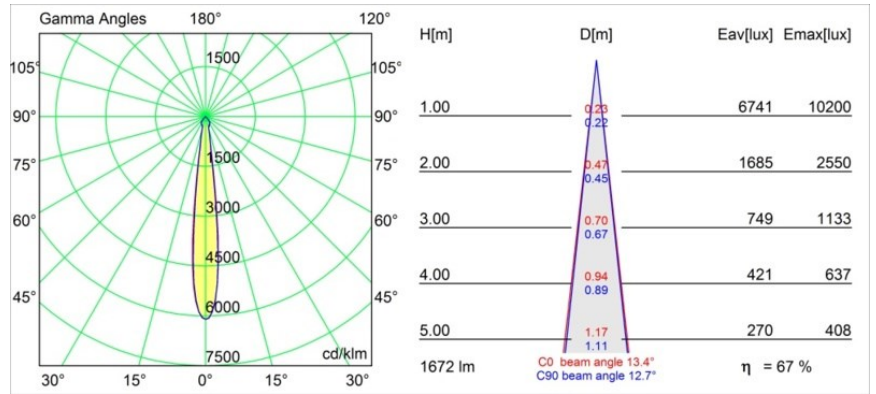

Lichtspreiding & Stralingsdiagram