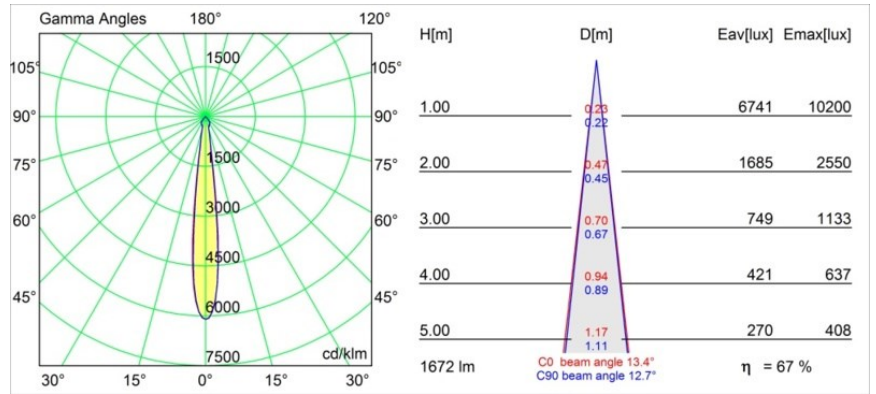

Light distribution & beam diagram