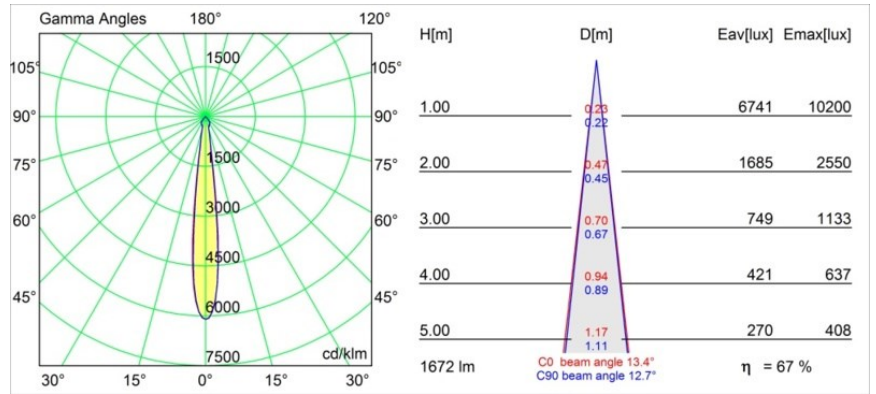

Lichtverteilung und Lichtverteilungskurve