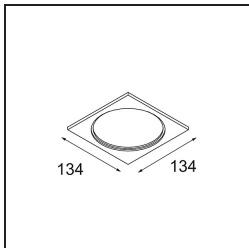

Decoratieve Accessoires

1. **12810009** Mask Smart 115 1x White Structure
   12810032 Mask Smart 115 1x Black Structure
   12810046 Mask Smart 115 1x Gold Matt