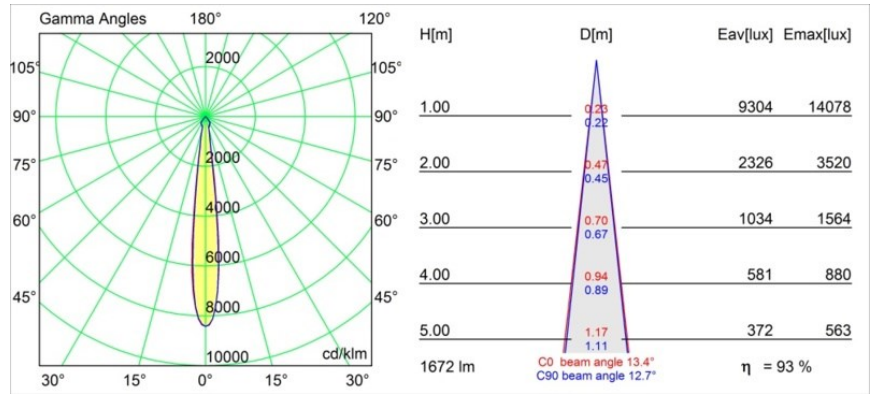

Lichtspreading & Stralingsdiagram