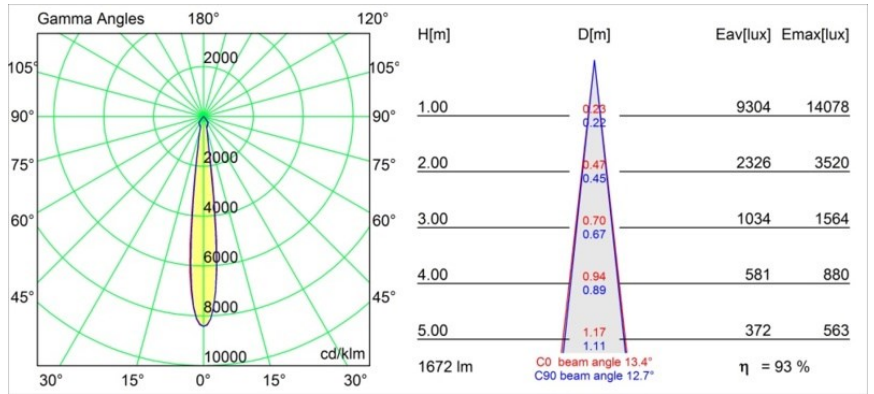

Lichtspreiding & Stralingsdiagram