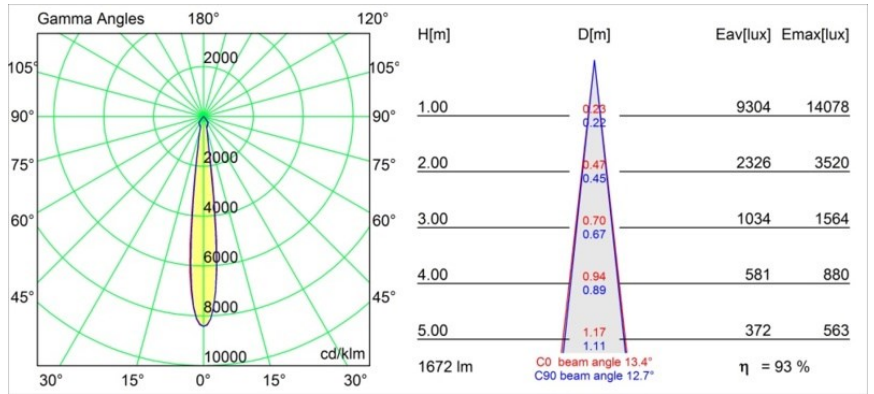

Light distribution & beam diagram